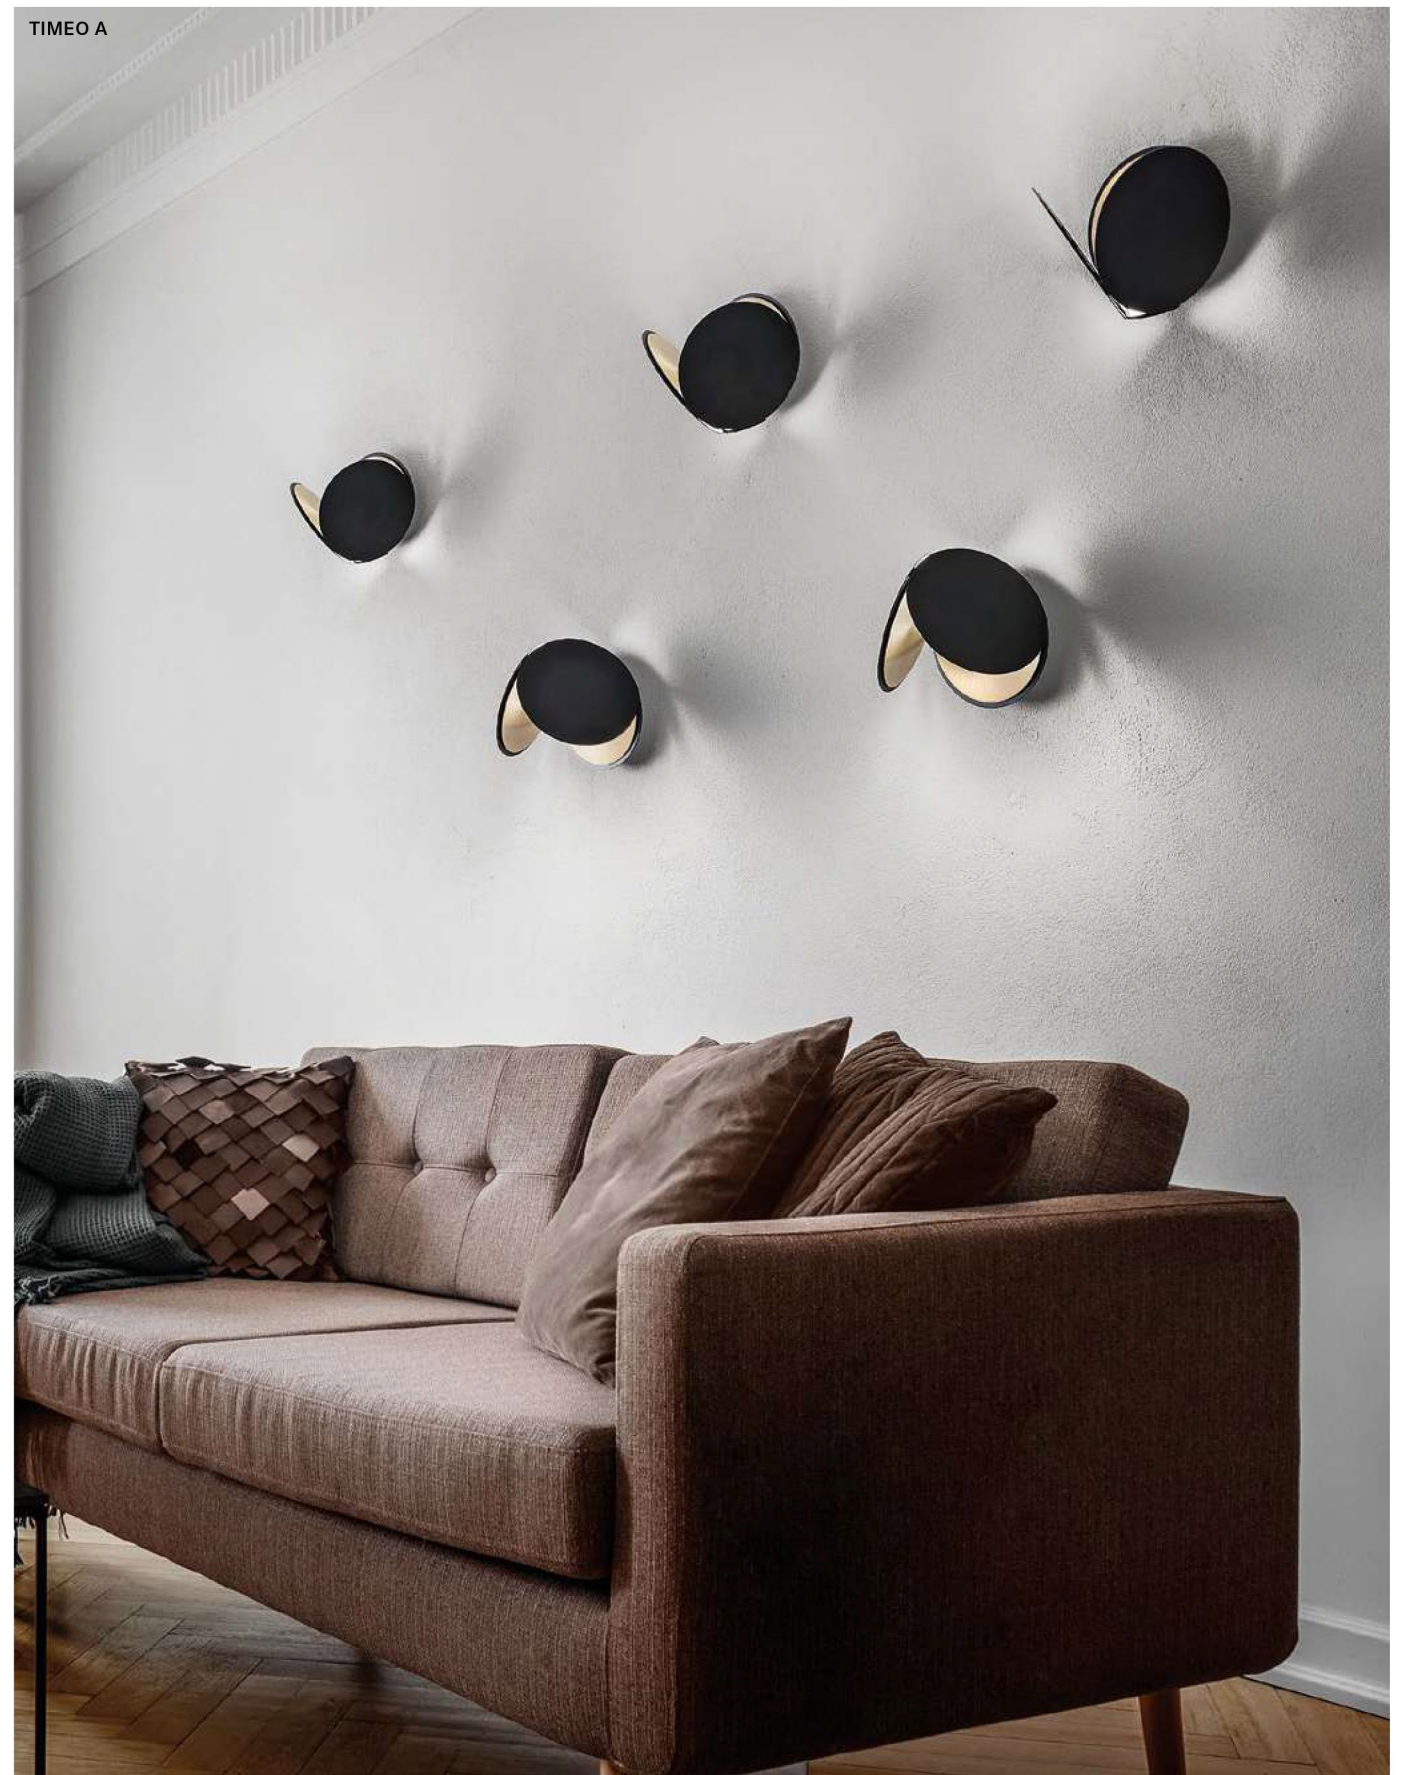

Timeo

IT È il gioco delle geometrie e la regolarità delle forme che caratterizzano questa collezione di lampade. Timeo prende il nome dal dialogo di Platone, Timeo, il testo base della cosmogonia in cui si delinea il concetto di solidi platonici.

EN This collection of lamps stands out for the interplay of geometries and regularity of the shapes. It takes its name from Plato's dialogue, the Timaeus, the basic text of cosmogony outlining the concept of Platonic solids.

TIMEO C3 LN 75

DESIGN BY
OMRI REVESZ

SUSPENSION
APPLIQUE
TABLE LAMP
FLOOR LAMP

MASIERO DIMORE

Timeo

TIMEO STL

MASIERO DIMORE

TIMEO TL

Timeo

TIMEO A

MASIERO DIMORE

Timeo

Timeo

Struttura in metallo verniciato.
Illuminazione LED.

Painted metal frame.
LED Lighting.

Gestell aus lackiertem Metall.
LED-Beleuchtung.